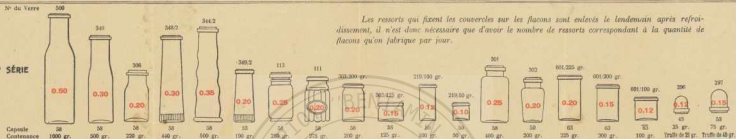

Bouchage "ÉCLAIR" Breveté S. G. D. G.

Société Anonyme des ÉTABLISSEMENTS WEISSENTHANNER (Capital 500.000 francs)
8, Rue Voltaire, 8 — MONTREUIL-sous-BOIS (Seine)

Les ressorts qui fixent les couvercles sur les flacons sont enlevés le lendemain après refroidissement, il n'est donc nécessaire que d'avoir le nombre de ressorts correspondant à la quantité de flacons qu'on fabrique par jour.

1re SÉRIE

Toutes les Capsules de cette série coûtent (jointe de caoutchouc compris) le cent, 5 fr.