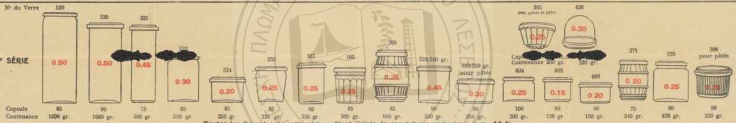

2me SÉRIE

Toutes les Capsules de cette série coûtent (jointe de caoutchouc compris) le cent, 10 fr.